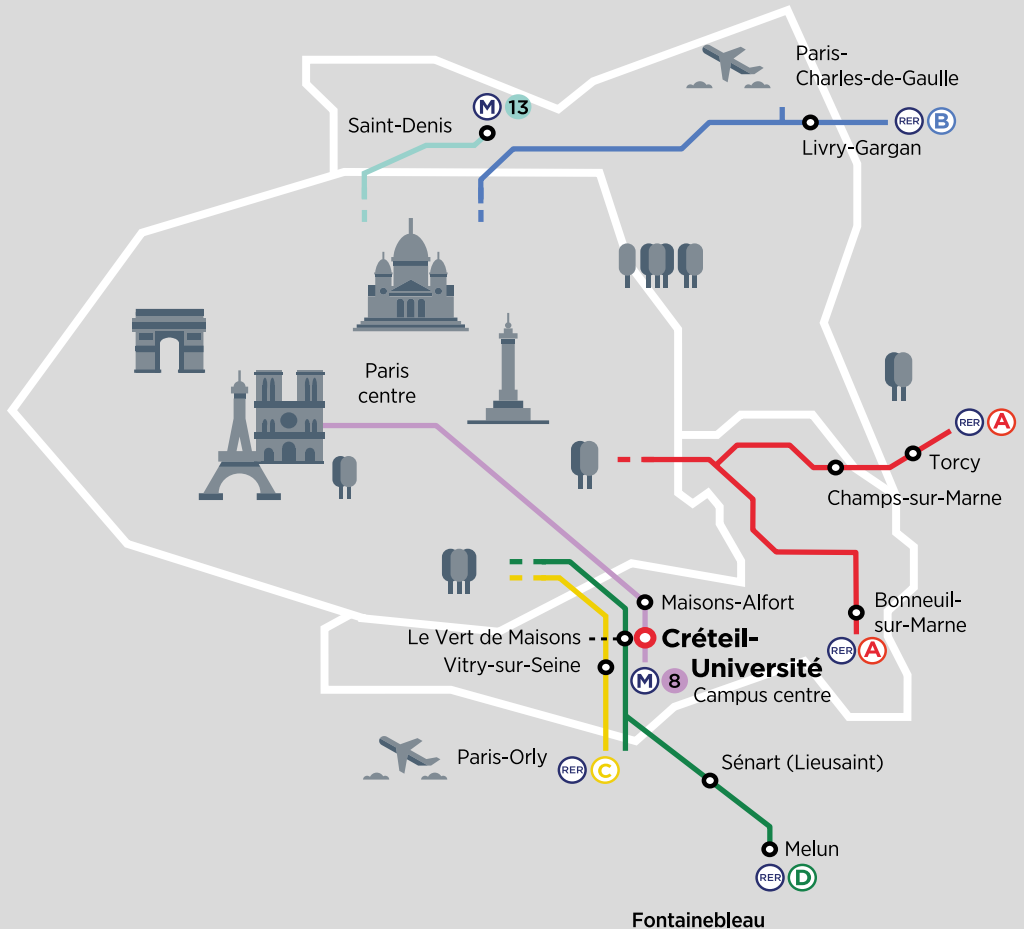

3000

étudiants internationaux

international students

Pourquoi choisir l'UPEC?

Why choose UPEC?

Université pluridisciplinaire
du **Grand Paris**

*Multidisciplinary university
in **Greater Paris***

Une recherche de pointe
Cutting-edge research

Des **liens étroits**
avec les **entreprises**

***Strong links** with
the **business community***

Une université tournée
vers **l'international**

***An internationally-oriented
institution***

Se rendre à l'UPEC

Getting to UPEC

Le Campus Centre est à moins de 20 minutes du centre de Paris

Campus Centre is located under 20 minutes from downtown Paris

Métro - ligne 8

Station «Créteil Université»

Metro - line 8

“Créteil Université” station